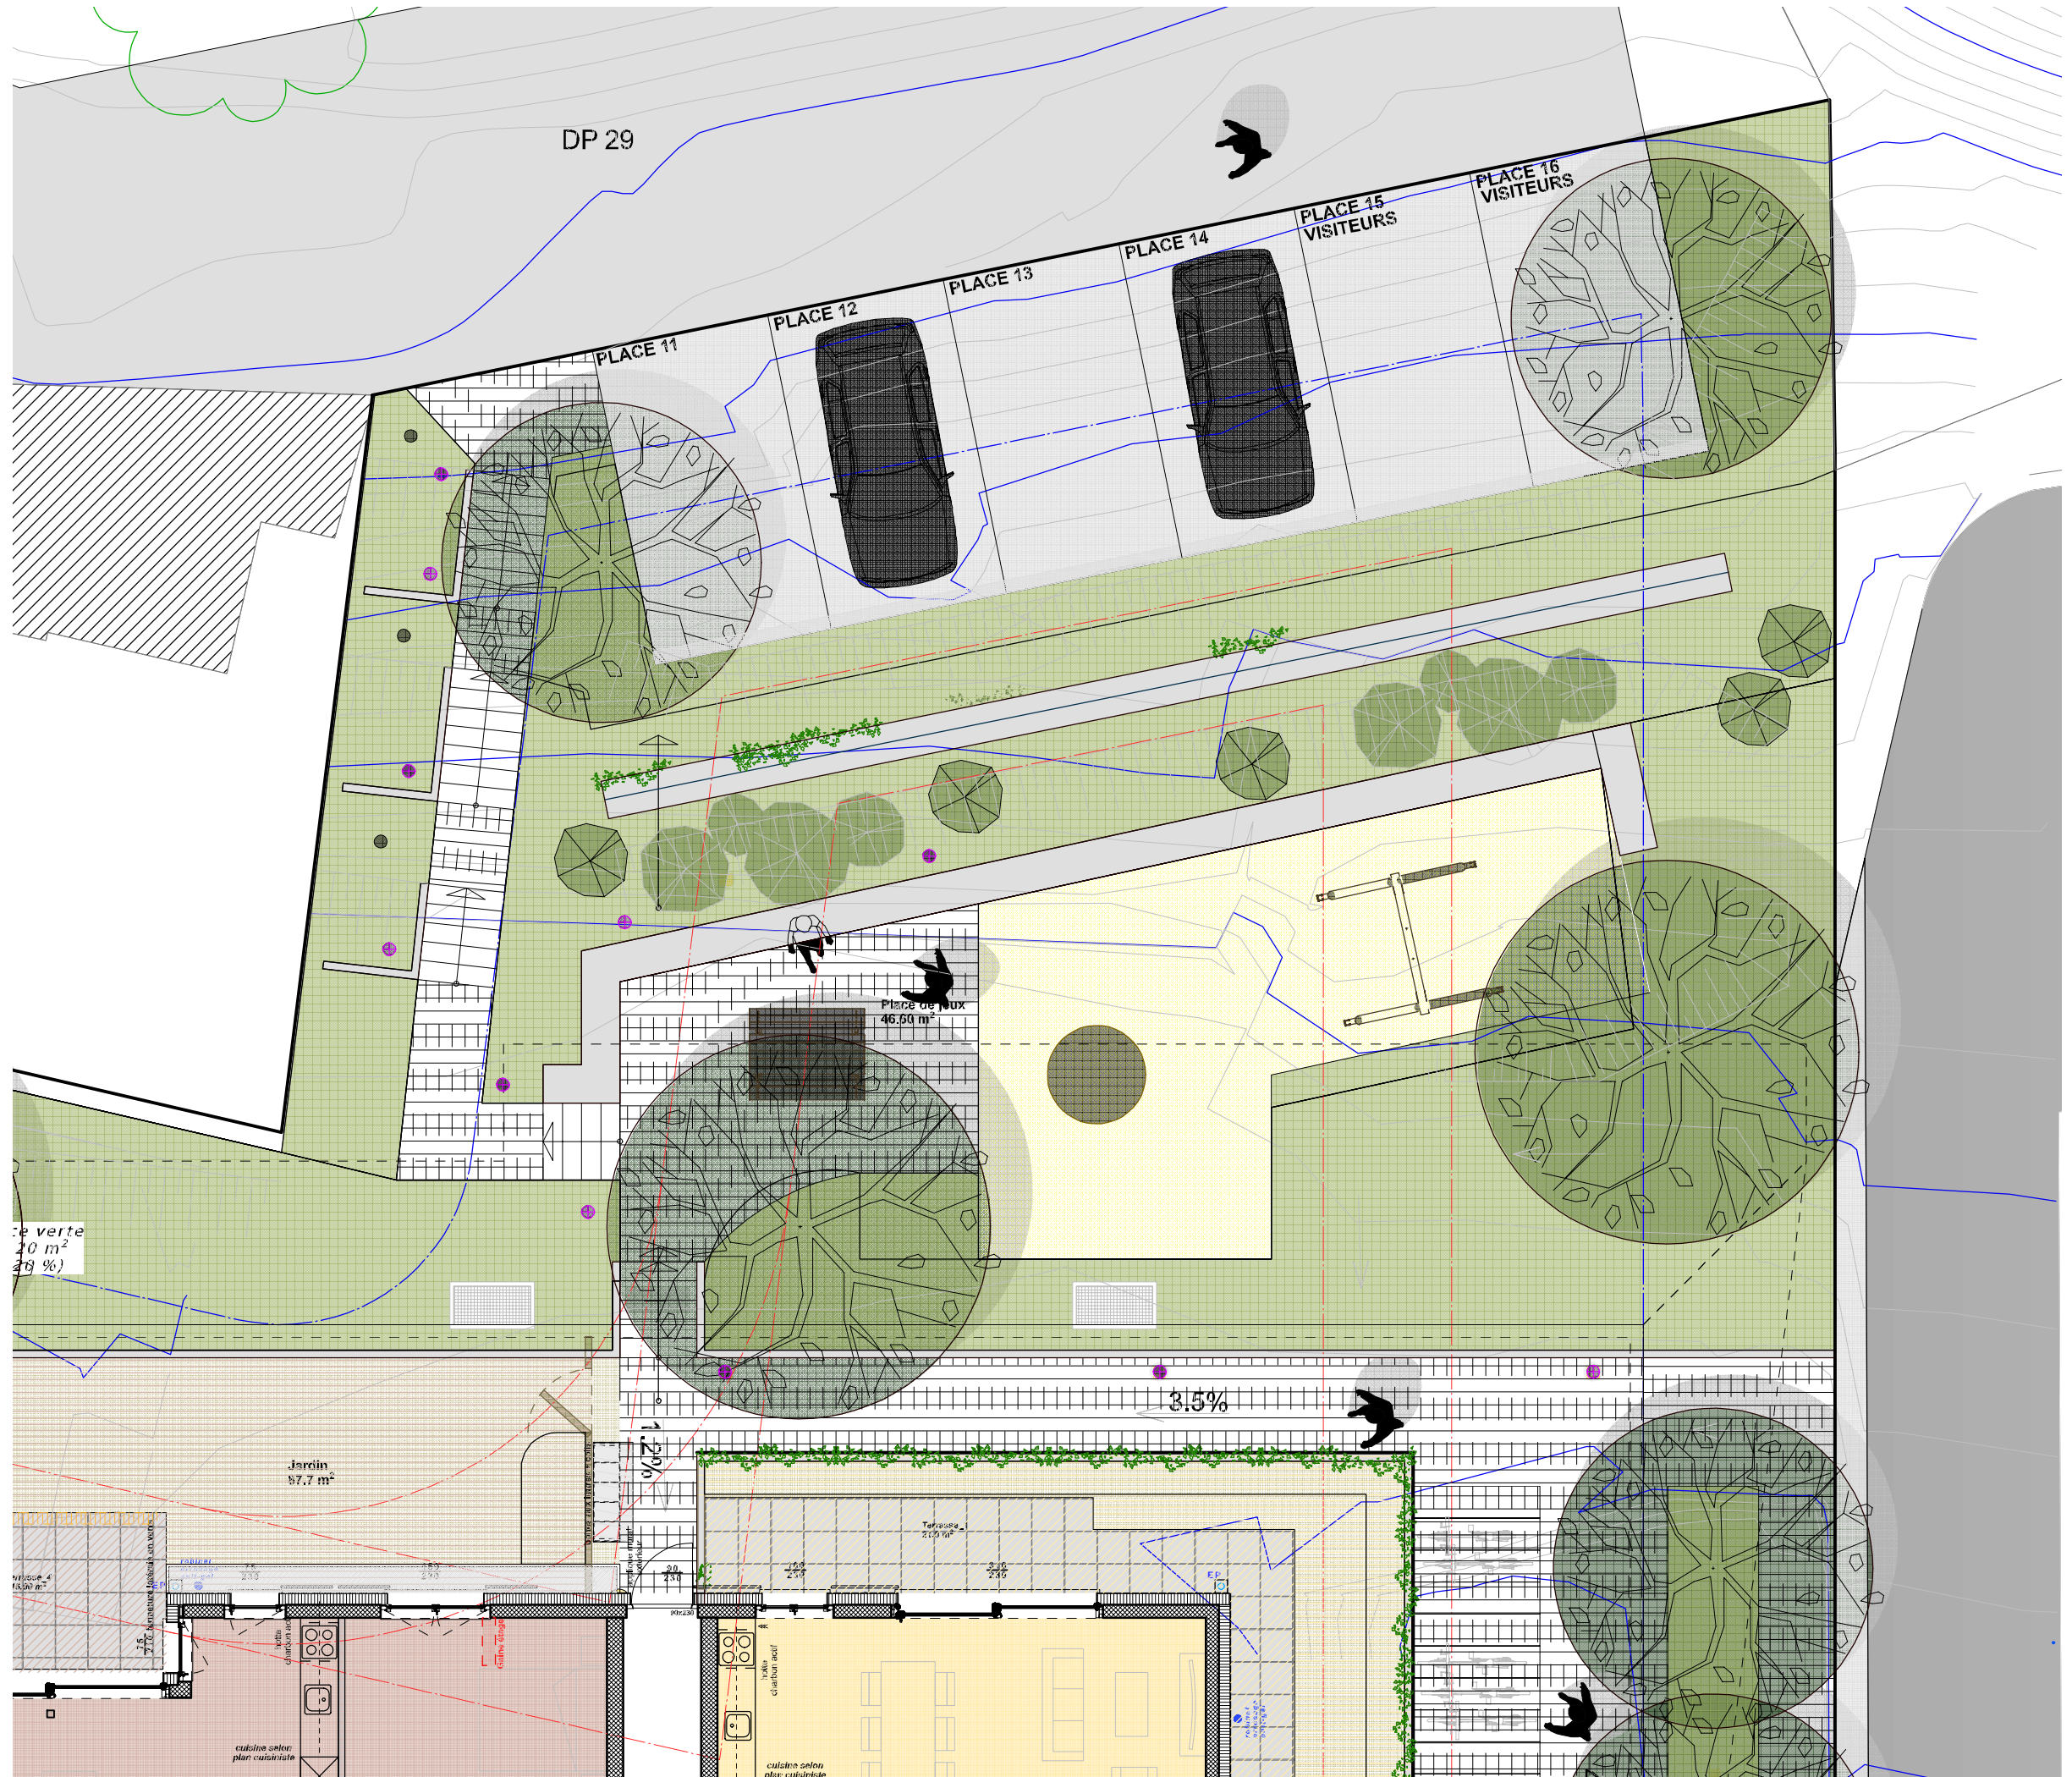

A Ateliers d'Architecture SA / AA - Pereira+Troynon/associés
Plaine 5 / 1400 Yverdon-les-Bains / +41(0)24 426 16 06 / info@aa-sa.ch
Annex 5 / 1450 Sainte-Croix / +41(0)24 454 49 54 / www.aa-sa.ch

Orbe 725_ projet HM
Plan PPE
plan aménagement ext parking
Appartement
Parcelle 725 - Ch. de la Magnenette 17

Exécution Echelle 1:100
Format A3 14.06.22 JA

groupe RICHARD
l'immobilier en confiance
grouperichard.ch • Tél. 024 441 33 11

- jaune clair LOT 1
- jaune LOT 2
- brun LOT 3
- chocolat LOT 4
- crème LOT 101
- orange LOT 102
- saumon LOT 103
- prune LOT 201
- rose LOT 202
- rouge LOT 203